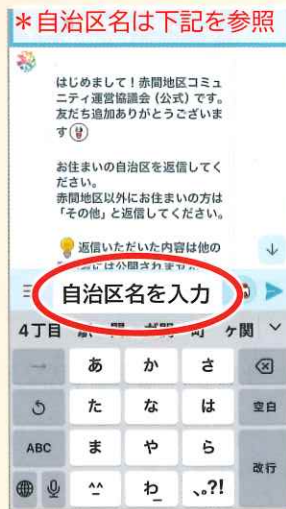

*詳細は、5/1号の回覧をご覧ください。

赤間地区の最新情報を LINE で受け取りませんか？

赤間地区コミュニティでは、令和7年5月から公式LINEアカウントを開設しています。

右記のQRコードから「友だち追加」をしていただくと、市からの回覧や赤間コミセンのイベント情報、臨時休館のお知らせなどをLINEでお届けします。「友だち登録」をして、地域の情報をお役立てください。*LINEアプリが必要です

①QRコードを読み取る

②「リンクを開く」を押してLINEを開く

③「追加」を押す

④「トーク」を押す

⑤左下のマークを押す

⑥自分の「自治区名」を入力

⑦送信して完了！

自治区名は、下記のいずれかを入力してください

赤間 石丸 富地原 名残 徳重 田久 陵巖寺 桜 三郎丸団地 葉山 緑町
 広陵台1 広陵台2 広陵台3 広陵台4 広陵台5 マンション赤間 桜美台 栄町