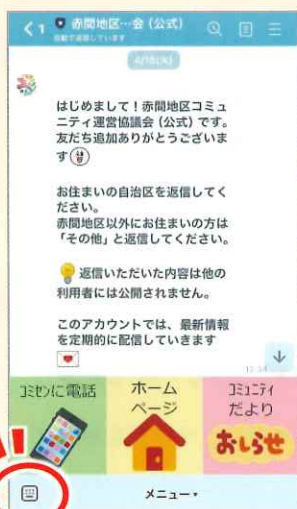

*詳細は、5/1号の回覧をご覧ください。

赤間地区の最新情報を LINE で受け取りませんか？

赤間地区コミュニティでは、令和7年5月から公式LINEアカウントを開設しています。

右記のQRコードから「友だち追加」をしていただくと、市からの回覧や赤間コミセンのイベント情報、臨時休館のお知らせなどをLINEでお届けします。「友だち登録」をして、地域の情報をお役立てください。*LINEアプリが必要です

①QRコードを読み取る

②「リンクを開く」を押してLINEを開く

③「追加」を押す

④「トーク」を押す

⑤左下のマークを押す

⑥自分の「自治区名」を入力

⑦送信して完了！

自治区名は、下記のいずれかを入力してください

赤間 石丸 富地原 名残 徳重 田久 陵巖寺 桜 三郎丸団地 葉山 緑町
 広陵台1 広陵台2 広陵台3 広陵台4 広陵台5 マンション赤間 桜美台 栄町