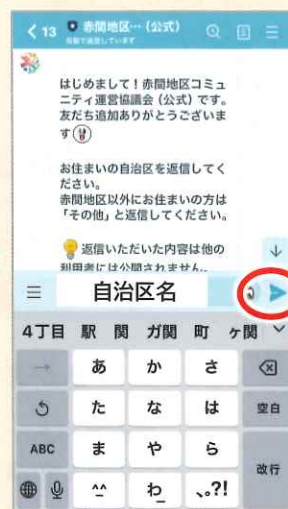

*詳細は、5/1号の回覧をご覧ください。

赤間地区の最新情報を LINE で受け取りませんか？

赤間地区コミュニティでは、令和7年5月から公式LINEアカウントを開設しています。

右記のQRコードから「友だち追加」をしていただくと、市からの回覧や赤間コミセンのイベント情報、臨時休館のお知らせなどをLINEでお届けします。「友だち登録」をして、地域の情報をお役立てください。*LINEアプリが必要です

①QRコードを読み取る

②「リンクを開く」を押してLINEを開く

③「追加」を押す

④「トーク」を押す

⑤左下のマークを押す

⑥自分の「自治区名」を入力

⑦送信して完了！

自治区名は、下記のいずれかを入力してください

赤間 石丸 富地原 名残 徳重 田久 陵巖寺 桜 三郎丸団地 葉山 緑町
 広陵台1 広陵台2 広陵台3 広陵台4 広陵台5 マンション赤間 桜美台 栄町