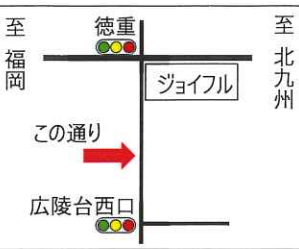

2月 23日(木) 楽しい英会話

(キッズ 18:00～、大人 19:00～)

2月 26日(日) ぬりえの時間 (10:00～11:30)

*2月の「包丁の研ぎ方」はお休みです。

*予約制ですので前もってお申し込みください。

キッズ英会話のみ開催月の1日からの受付とします。

*「おもちゃ病院」と「年金相談」はいつでも受付します。

3月から燃やすごみの収集開始時間が、午前6時30分からに戻ります。

辻田橋

赤間小学校の通学路「辻田橋」の公園側に信号機が設置されました。この場所は見通しが悪く、自動車などの事故が多発しており、多くの人が心配していました。

また、徳重交差点から広陵台向かう通りも「暗いから街灯を増やして欲しい」と住民からの要望で、3カ所街灯が追加で設置されました。(設置場所は左図)

赤間地区のスポーツ推進委員です！

(敬称略) 石松幸子 出光莞爾 島村麗子

宗像市には、市の委嘱を受けたスポーツ推進委員が22人います。